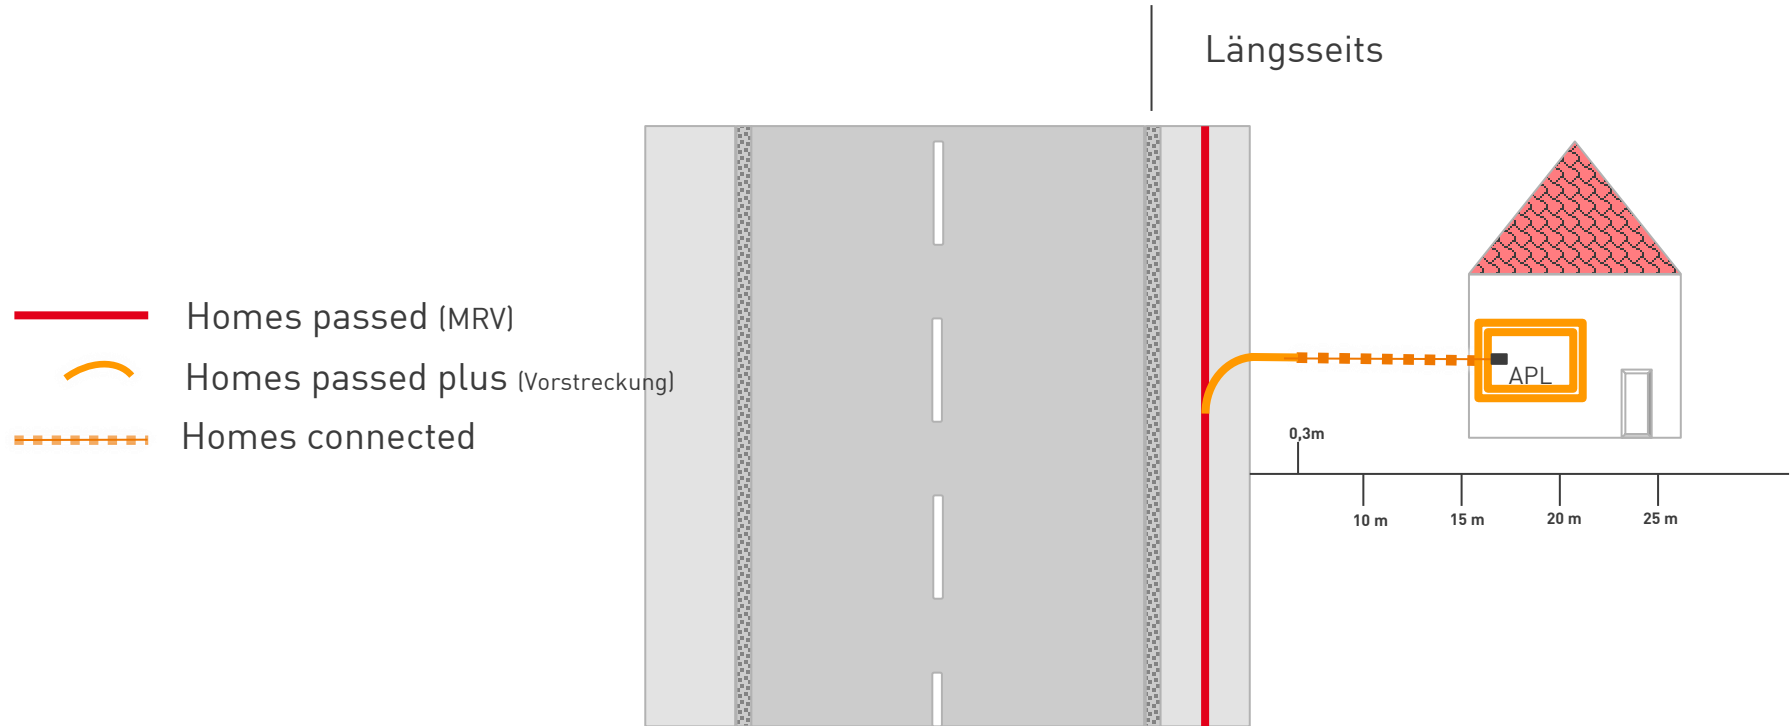

Privatkunden → bis zu 1000 Mbit/s
Geschäftskunden → bis zu 10 Gbit/s

Brückentechnologie:

Ausbauvariante FTTC:

(Fiber to the Curb)
Glasfaserkabel bis zum Verteiler (KVz)

Internet-Bandbreiten: max. 50 Mbit/s

Unser Weg zum schnellen Internet !

- ✓ Inbetriebnahme während des Ausbauprozesses
- ✓ Einteilung in kleine Cluster
- ✓ Schneller am Netz

Übersicht / Karte der Baumaßnahme

Der Glasfaseranschluss – die Basis für Ihre Kommunikation !

Erste Schritte zum Glasfaseranschluss

Schritt 1 + 2 + 3:
Hauseinführung mit Leerrohr, Übergabe-
punkt und Konverter wird von NetCom BW
bereitgestellt und montiert.

Der WLAN-fähige Router kann optional bei der
NetCom erworben werden.