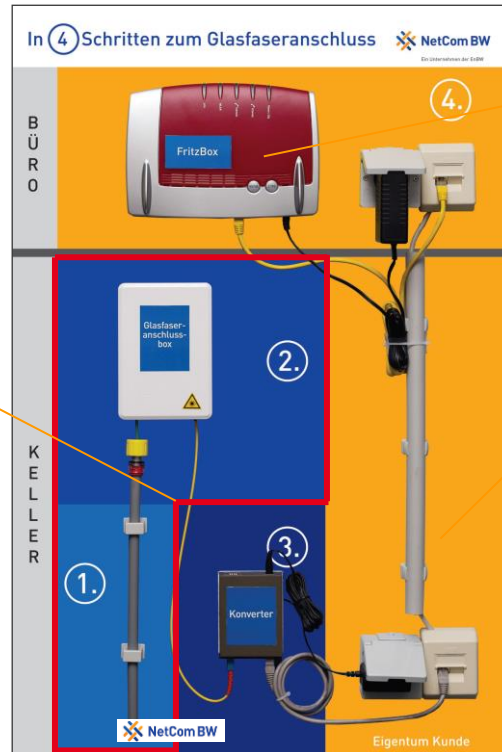

Unser Weg zum schnellen Internet !

- ✓ Inbetriebnahme während des Ausbauprozesses
- ✓ Einteilung in kleine Cluster
- ✓ Schneller am Netz

Übersicht / Karte der Baumaßnahme

Der Glasfaseranschluss – die Basis für Ihre Kommunikation !

Erste Schritte zum Glasfaseranschluss

Schritt 1 + 2 + 3:
Hauseinführung mit Leerrohr, Übergabe-
punkt und Konverter wird von NetCom BW
bereitgestellt und montiert.

Der WLAN-fähige Router kann optional bei der
NetCom erworben werden.