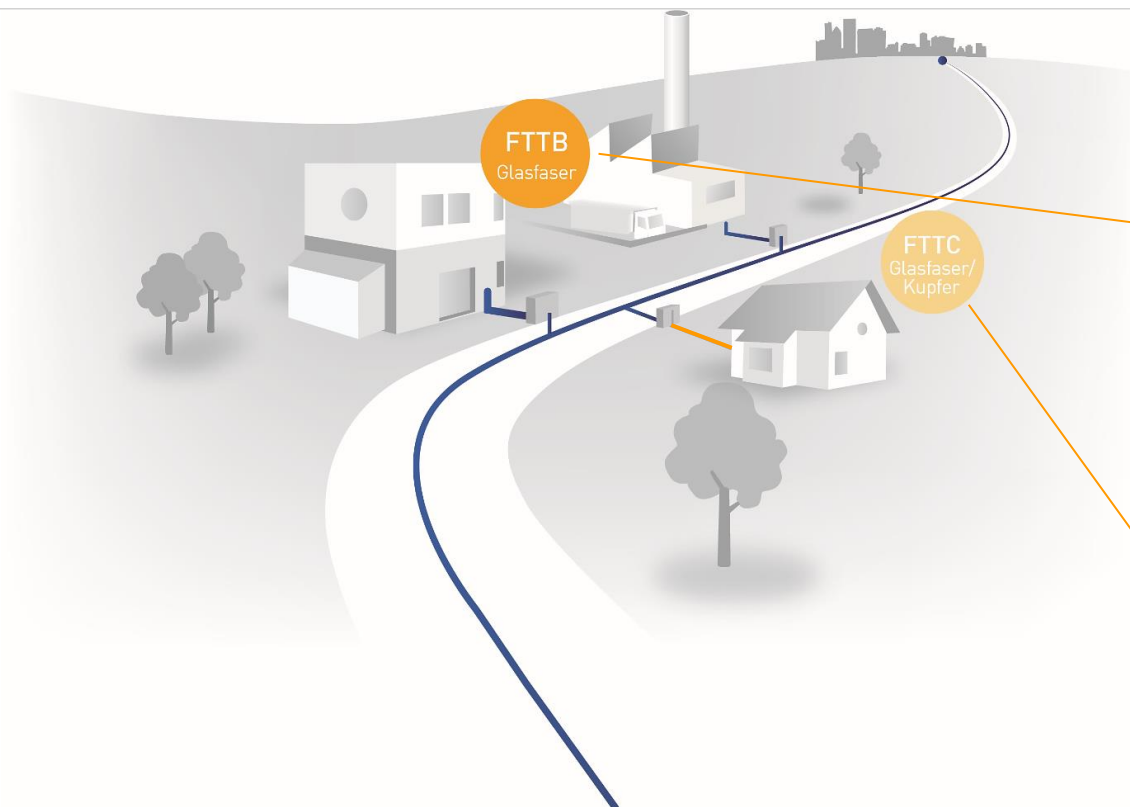

SCHNELLES INTERNET

für Dischingen, Katzenstein, Iggenhausen und Osterhofen

MIT GLASFASER

NetCom BW GmbH
Luca Bauer
Januar 2023

Ein Unternehmen der EnBW

Wir sorgen für starke

Verbindungen!

NetCom BW - Ihr starker und regionaler Partner !

~ 18.400 km Highspeed-Glasfasernetz

Wir bringen das Highspeed-Netz zu Ihnen !

Gigabitfähige Zukunftstechnologie:

Ausbauvariante FTTB:

(Fiber to the Building)
Glasfaserkabel bis ins Gebäude

Internet-Bandbreiten:

Privatkunden → bis zu 1000 Mbit/s
Geschäftskunden → bis zu 10 Gbit/s

Brückentechnologie:

Ausbauvariante FTTC:

(Fiber to the Curb)
Glasfaserkabel bis zum Verteiler (KVz)

Internet-Bandbreiten: max. 50 Mbit/s

Unser Weg zum schnellen Internet !

- ✓ Inbetriebnahme während des Ausbauprozesses
- ✓ Einteilung in kleine Cluster
- ✓ Schneller am Netz

Übersicht / Karte der Baumaßnahme

Der Glasfaseranschluss – die Basis für Ihre Kommunikation !