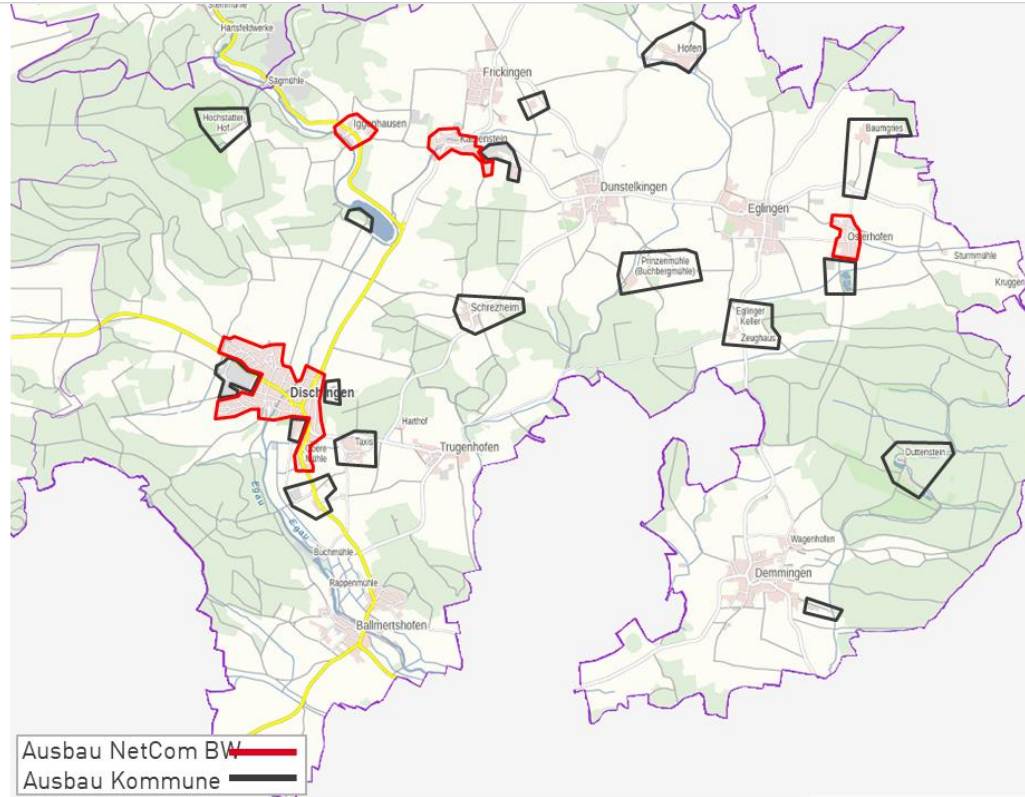

~ 18.400 km Highspeed-Glasfasernetz

Wir bringen das Highspeed-Netz zu Ihnen !

Gigabitfähige Zukunftstechnologie:

Ausbauvariante FTTB:

(Fiber to the Building)
Glasfaserkabel bis ins Gebäude

Internet-Bandbreiten:

Privatkunden → bis zu 1000 Mbit/s
Geschäftskunden → bis zu 10 Gbit/s

Brückentechnologie:

Ausbauvariante FTTC:

(Fiber to the Curb)
Glasfaserkabel bis zum Verteiler (KVz)

Internet-Bandbreiten: max. 50 Mbit/s

Unser Weg zum schnellen Internet !

- ✓ Inbetriebnahme während des Ausbauprozesses
- ✓ Einteilung in kleine Cluster
- ✓ Schneller am Netz

Übersicht / Karte der Baumaßnahme

Der Glasfaseranschluss – die Basis für Ihre Kommunikation !