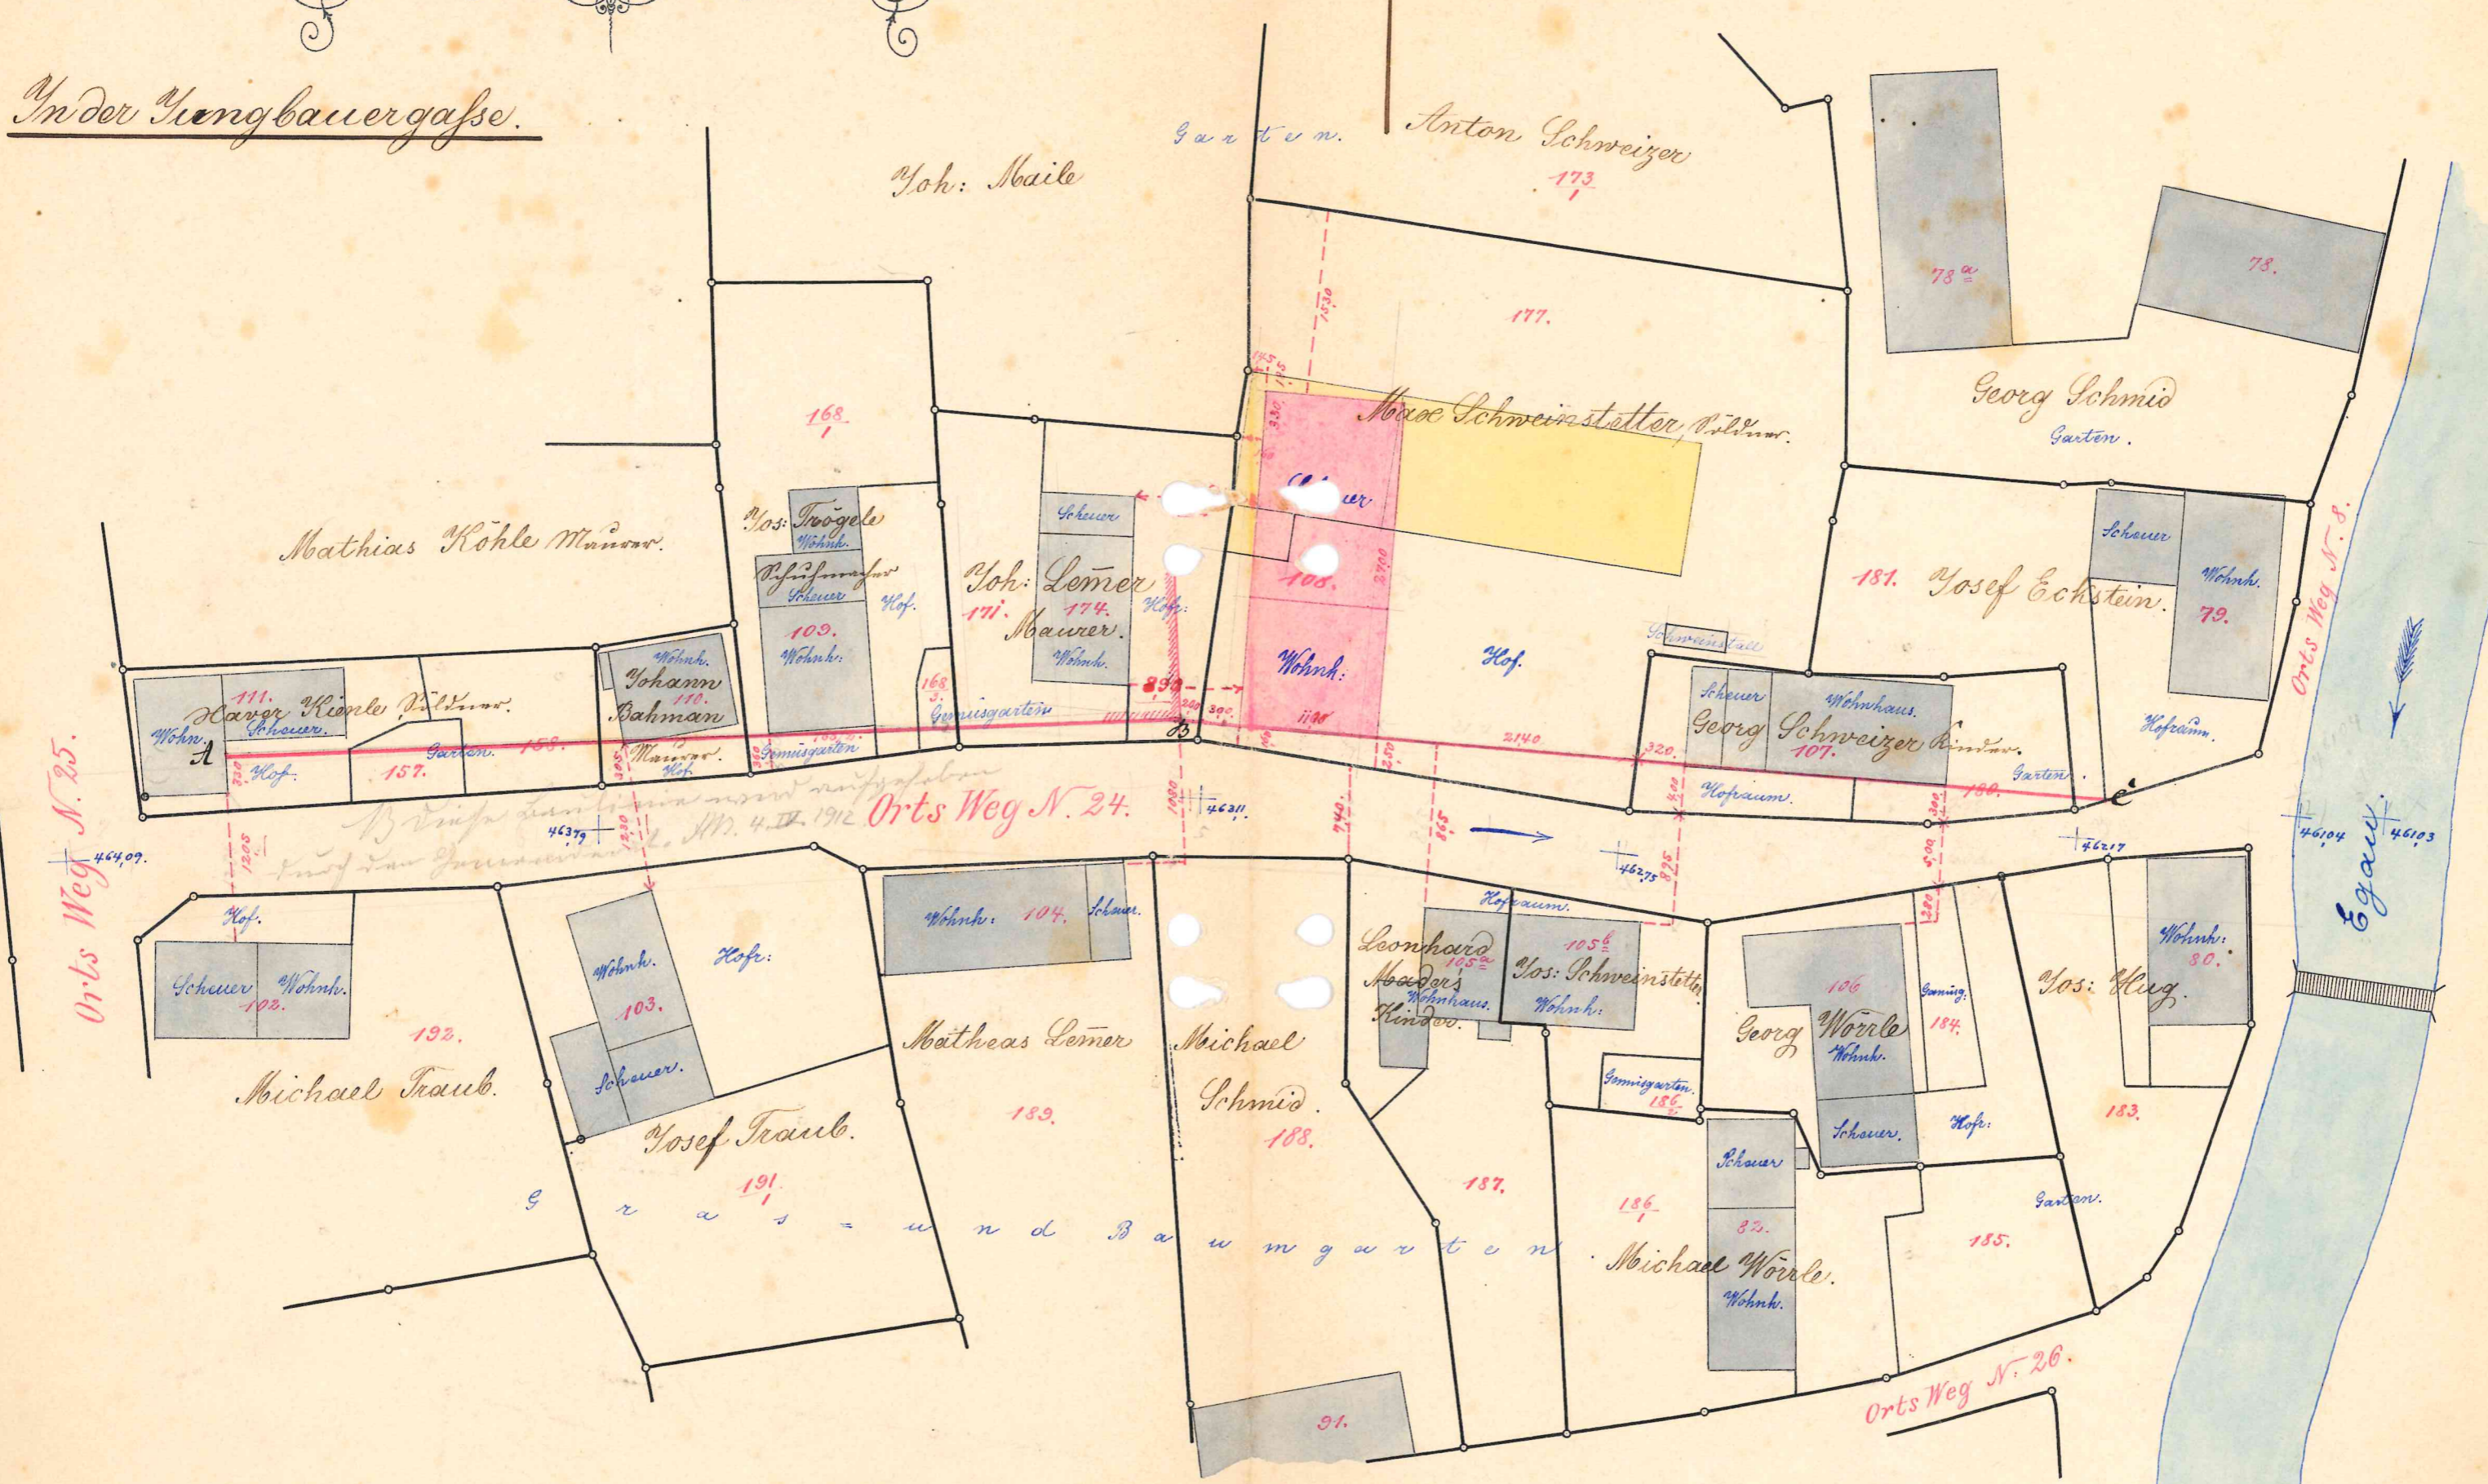

Situationsplan.

Unter Mangbaurgasse.

Verkauft
 Kauf 26. Aug. 1890
 Mayer & Co.

Gefertigt Dischingen, den 6. August

96238,00

38.

125.157.208
 42.245.394
 20.4.30
 42.443.444
 447.448.449
 55.457.458

73

72

Dischingen

hinter den Gärten

Baumwulf

unteres Ried

Kreuzberg